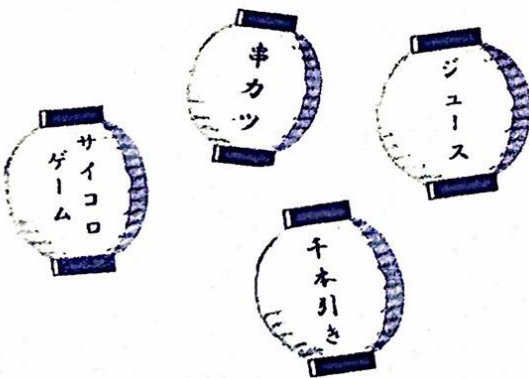

# 納涼夏祭り

自転車は公園北エリア内  
(遊具・トイレのある側)  
に駐輪して下さい

- 18時30分～ 踊り&演奏 盆踊り・ザ・ンパンズ 他
- 19時10分～ トワイライト なるこ踊り
- 19時25分～ ダンス バリーダンス
- 19時45分～ トーチトワリング  
(鳴子戸笠学区保育あすなろクラブ)
- 19時55分～ 「神～JIN」 演舞と総踊り  
盆踊り・ザ・ンパンズ
- ～20時30分 景品抽選 終了
- 21時00分～ 会長 あいさつ  
祭り終了(賞品渡し終了)