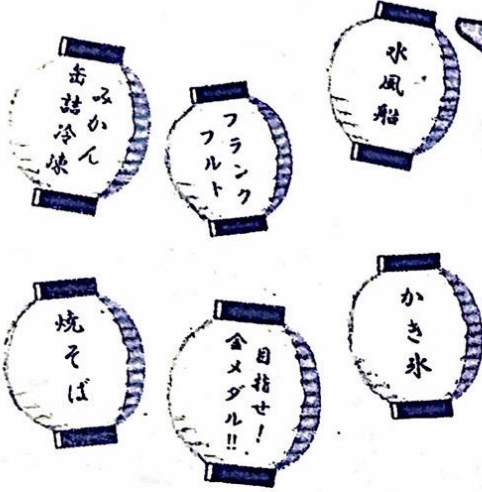

【日時】
令和6年7月27日(土)
17時00分より

鳴子学区

【場所】
鳴子中央公園
《雨天》7月28日(日)17時00分より行います

- 17時00分～ 開祭太鼓『まつりだ わっしょい!』
  ～万場山町内会 有志～
- 17時15分～ まいこ with ザ・ンパンズ 演奏
- 17時30分～ 景品抽選 開始
- 17時45分～ 「ココなるこ」の踊り
- 18時00分～ 会長 あいさつ
- 18時05分～ どまつりチームの踊り
  (煌☆・神～JIN)

納涼夏祭り

自転車は公園北エリア内
(遊具・トイレのある側)
に駐輪して下さい

- 18時30分～ 踊り&演奏 盆踊り・ザ・ンパンズ 他
- 19時10分～ トワイライト なるこ踊り
- 19時25分～ ダンス バリーダンス
- 19時45分～ トーチトワリング
  (鳴子戸笠学区保育あすなろクラブ)
- 19時55分～ 「神～JIN」 演舞と総踊り
  盆踊り・ザ・ンパンズ
- ～20時30分 景品抽選 終了
- 21時00分～ 会長 あいさつ
  祭り終了(賞品渡し終了)