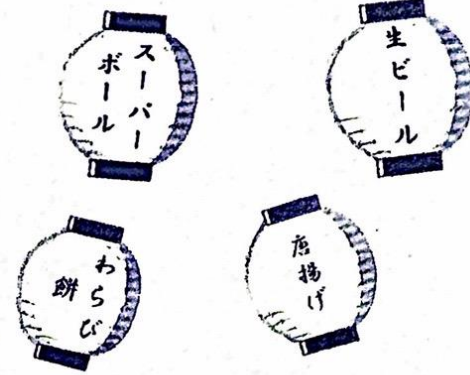

# 納涼夏祭り

自転車は公園北エリア内  
(遊具・トイレのある側)  
に駐輪して下さい

- 18時30分～ 踊り&演奏 盆踊り・ザ・ンパンズ 他
- 19時10分～ トワイライト なるこ踊り
- 19時25分～ ダンス バリーダンス
- 19時45分～ トーチトワリング  
(鳴子戸笠学区保育あすなろクラブ)
- 19時55分～ 「神～JIN」 演舞と総踊り  
盆踊り・ザ・ンパンズ
- ～20時30分 景品抽選 終了
- 21時00分～ 会長 あいさつ  
祭り終了(賞品渡し終了)