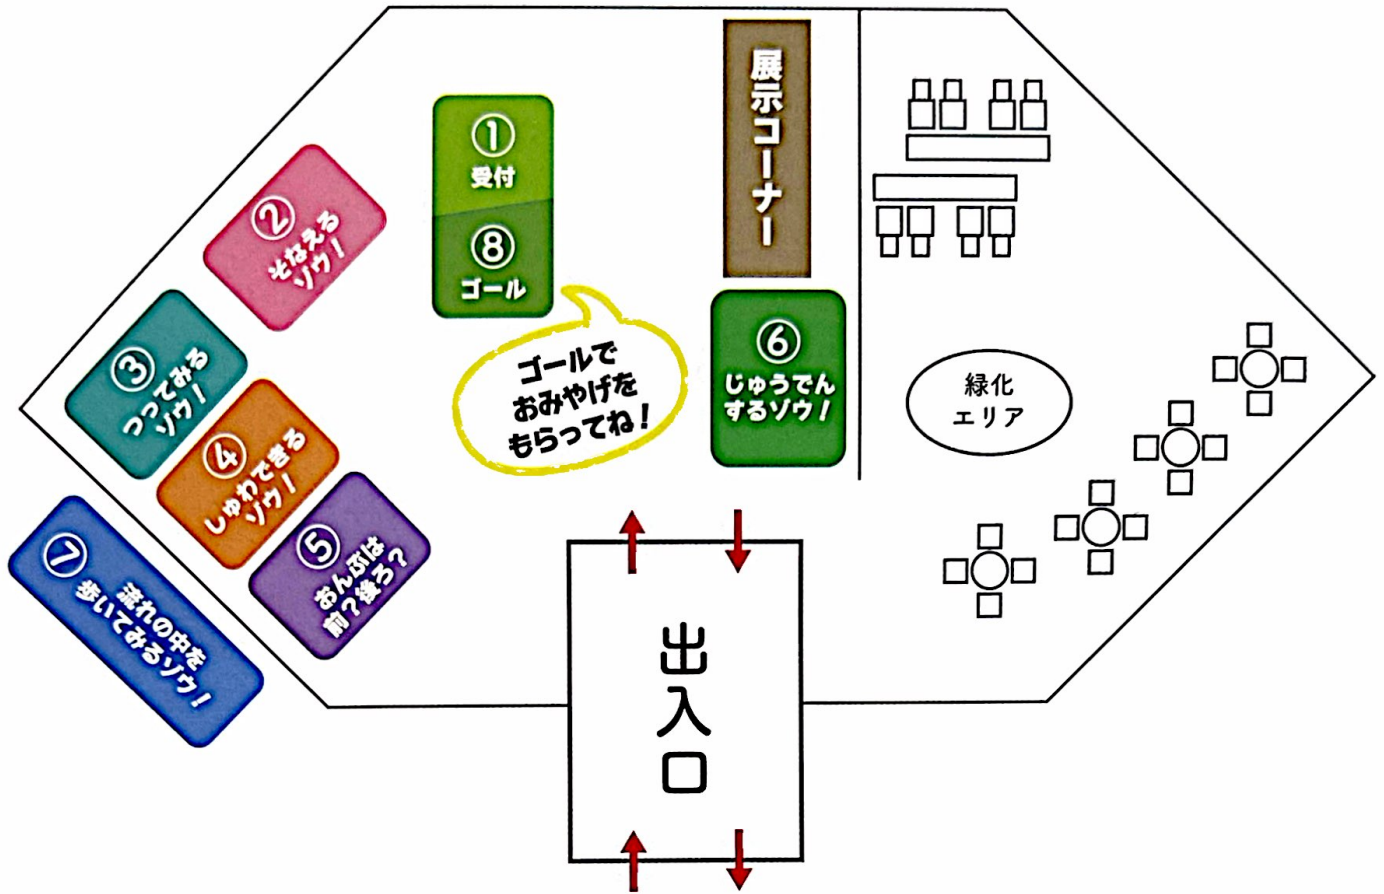

ご来場時に以下のご協力をお願いします。

- 感染症対策に努めています。(スタッフはマスク着用しています)
- 37.5℃以上の発熱がある方、体調不良の方はご遠慮ください。
- 混雑時には入場制限を行う場合があります。

① 受付(うけつけ) 缶バッジをもらって入場! ⑧ ゴール! アンケートに答えておみやげをもらおう!

② そなえるゾウ!

緑区のジオラマで高低差を学ぼう!

③ つってみるゾウ!

グッズのぬいぐるみ釣り堀。その使い道は?

ご家族のみなさまへ

緑区東部で数年行われていた「あそぼうさい・まなぼうさい」が場所を変えてこの地でも行います。災害の瞬間に「いのち」を守るためには、心がけておいた方が良くたくさんあります。もうすぐ起こると言われている南海トラフ巨大地震。集中豪雨も心配です。今一度お家での備え・準備等を話し合うきっかけになるイベントです。ぜひご家族でご参加ください。

【主催】名古屋みどり災害ボランティアネットワーク、名古屋市緑区役所

【特別協力】なるぱーく

【協力】ママーズかふえ、緑児童館、緑区手話ボランティア、山城土木株式会社、認定NPO法人レスキューストックヤード、JWCO日本福祉協議機構、(生協)コープあいち、明治中部支社、株式会社ナテック、緑区社会福祉協議会 (順不同)

会場案内

★すいているところからスタートしてね!!

⑧ゴールでおみやげをもらってね!

なるぱーく MAP

住所

〒458-0847
名古屋市緑区浦里5丁目137